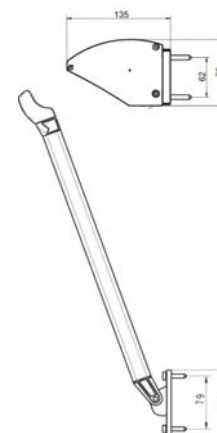

Modell R200 Plus